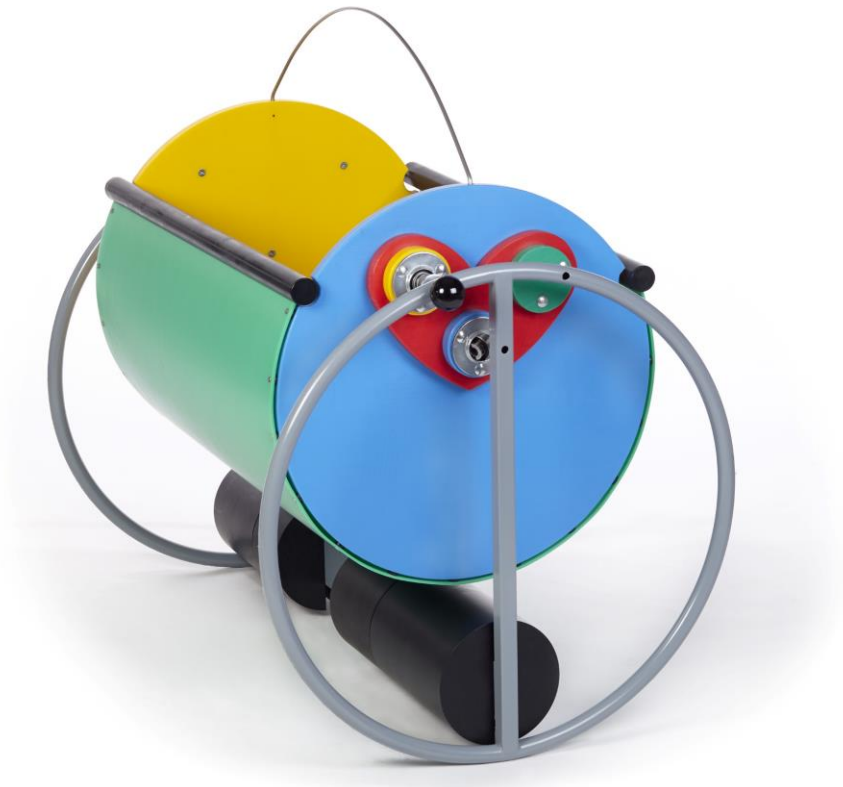

# ANDREA BELLOSI

## JUPITER

*(La culla di Lapo)*

### **SCHEDA PRODOTTO**

*ANNO: 2013*

*DESCRIZIONE: Culla neonatale in materiale plastico-alimentare colorato nell'impasto e metallo. Oscillante trasversalmente e longitudinalmente.*

*DIMENSIONI: Ø cm 70x100*